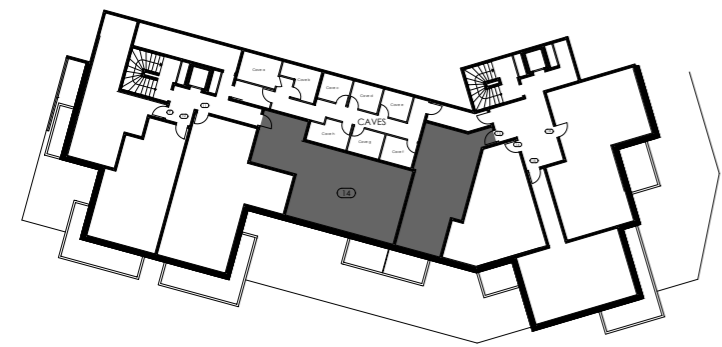

PEISEY-VALLANDRY

Les Cordettes

SAVOIE - TARENTAISE

Appt. 14 - 102.90m²

NIVEAU 1

Séjour - Cuisine :	28.43m ²
Chambre 1:	8.64m ²
Chambre 2:	7.71m ²
Chambre 3:	7.71m ²
Entrée:	13.01m ²
Dgt1:	11.76m ²
Dgt2/cabine:	9.84m ²
SdB1:	5.28m ²
SdB2:	4.91m ²
SdB3:	2.56m ²
WC1:	1.25m ²
WC2:	1.80m ²
Balcon:	13.07m ²

SACIM L'immobilier des cimes

Document provisoire. Cotes et surfaces approximatives en attente des plans d'exécution.
Des modifications pourront être apportées dues à des impératifs techniques ou administratifs.
Tolérance des surfaces 5%. Mobilier et convecteurs représentés à titre indicatif.