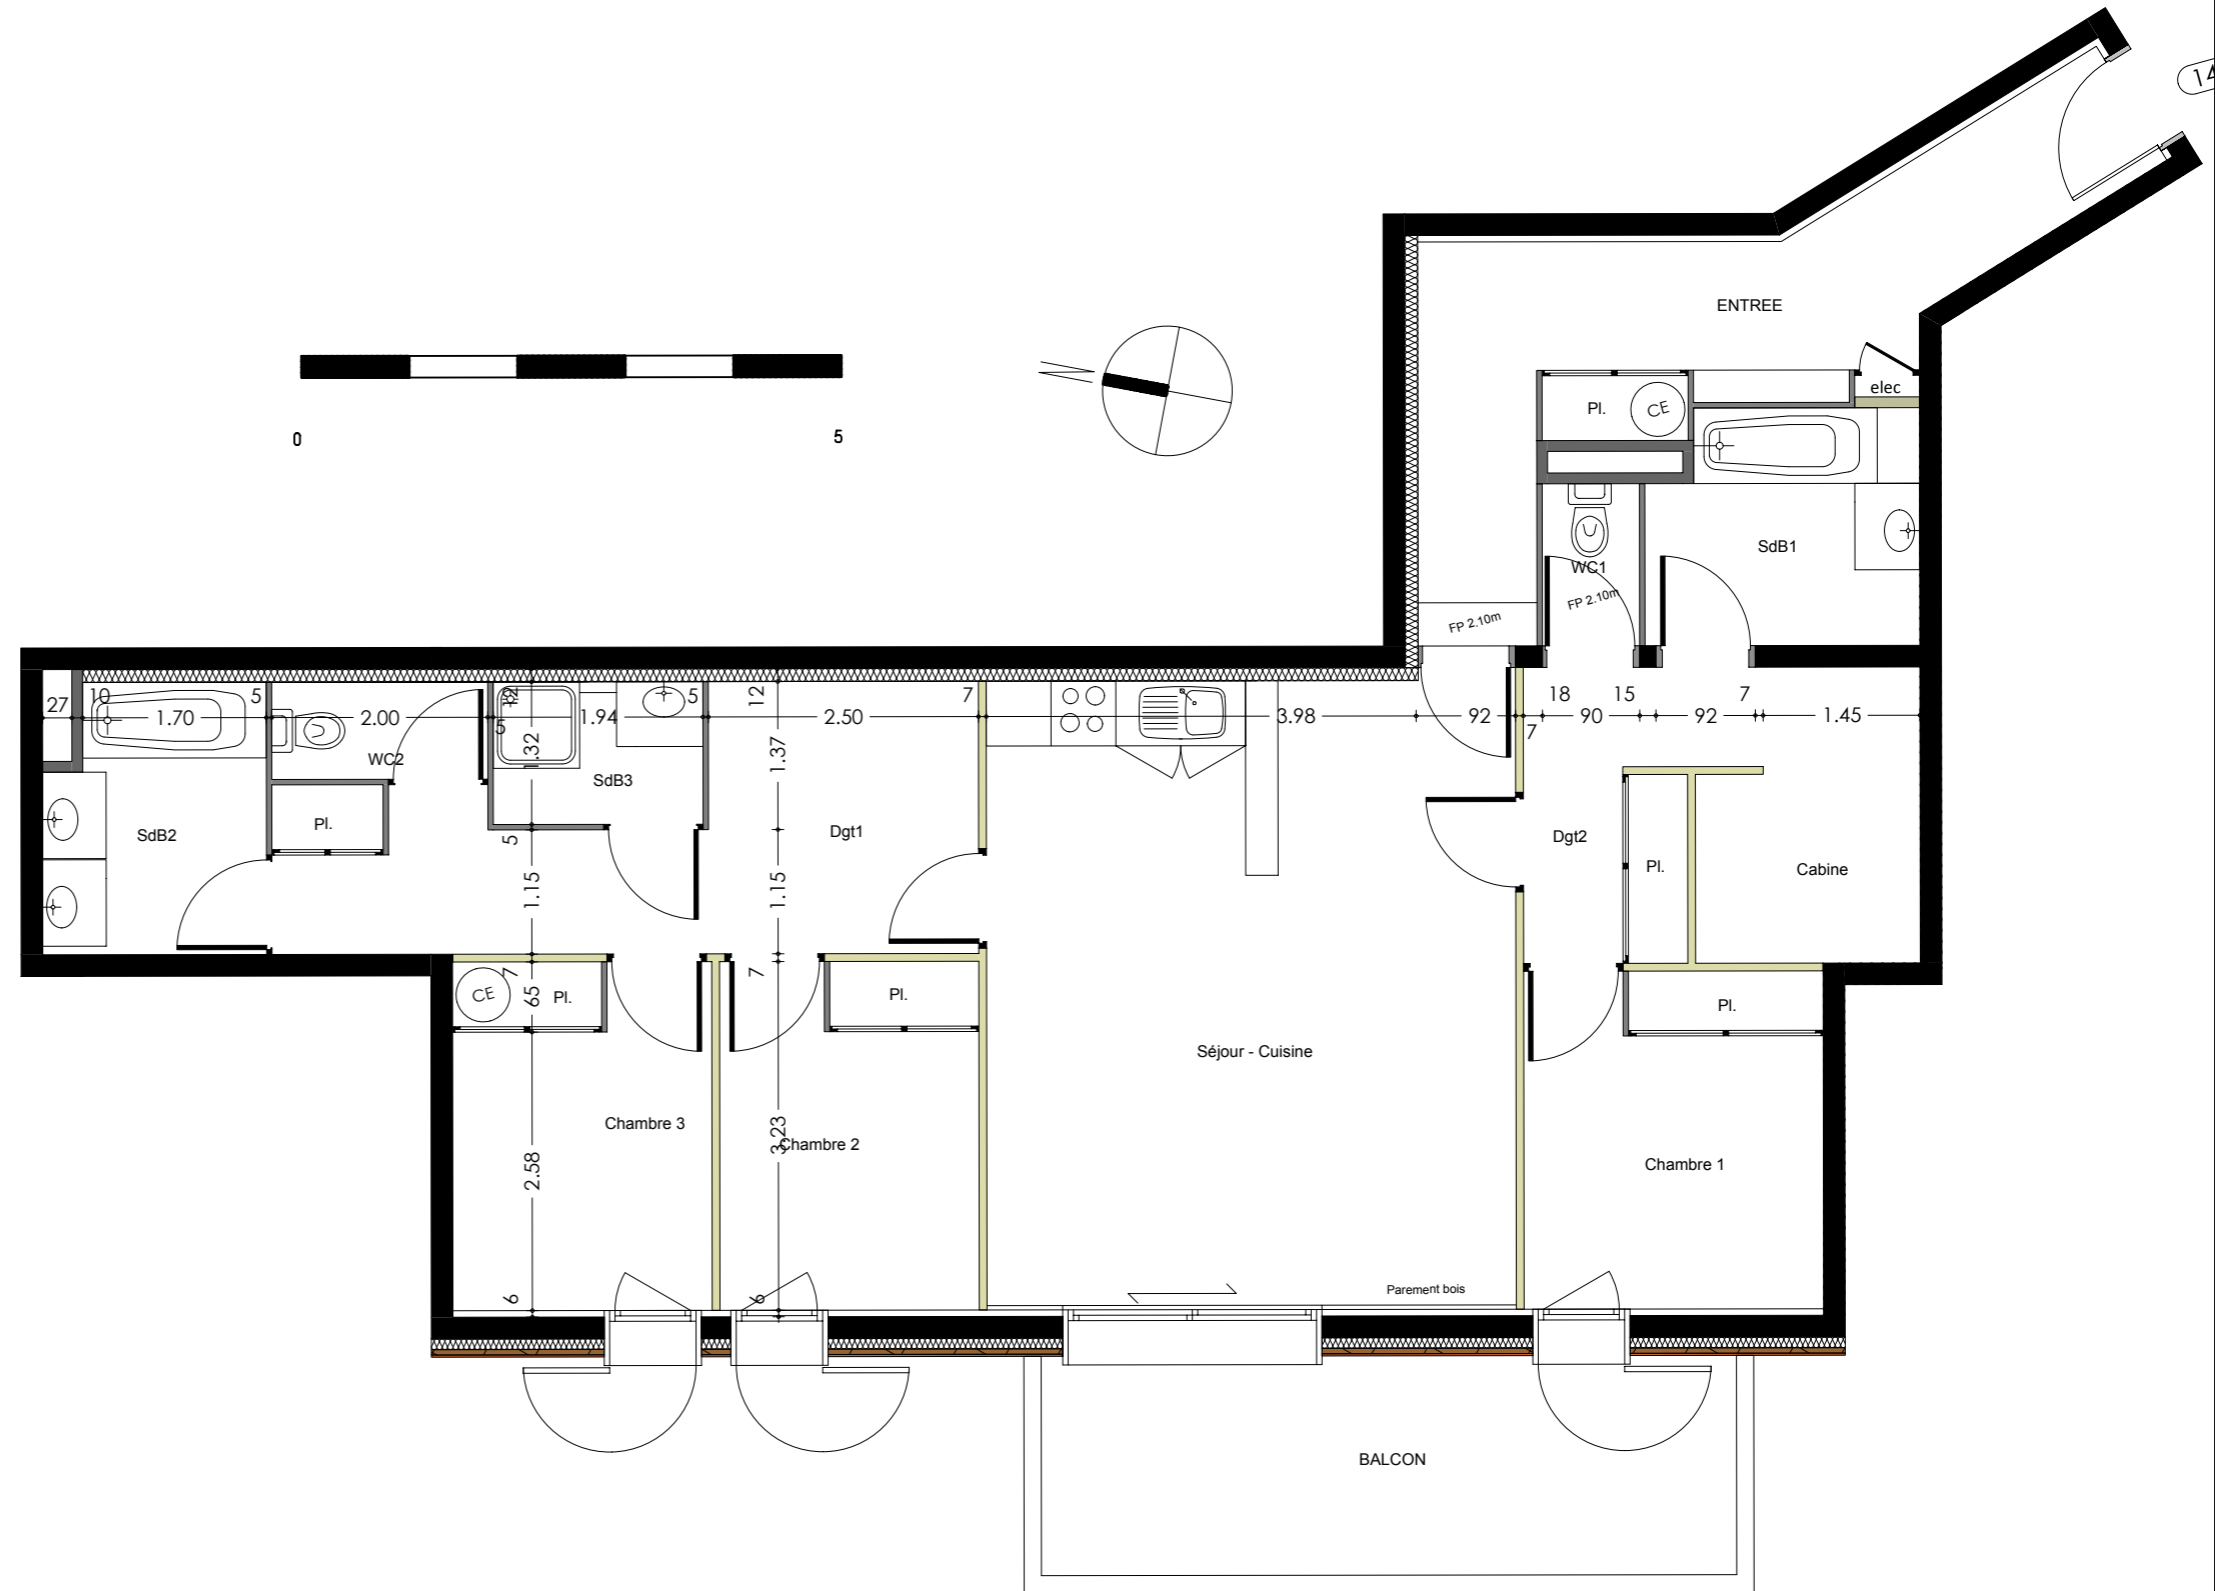

PEISEY-VALLANDRY

Les Cordettes

SAVOIE - TARENTAISE

Appt. 14 - 102.90m²

NIVEAU 1

Séjour - Cuisine :	28.43m ²
Chambre 1:	8.64m ²
Chambre 2:	7.71m ²
Chambre 3:	7.71m ²
Entrée:	13.01m ²
Dgt1:	11.76m ²
Dgt2/cabine:	9.84m ²
SdB1:	5.28m ²
SdB2:	4.91m ²
SdB3:	2.56m ²
WC1:	1.25m ²
WC2:	1.80m ²
Balcon:	13.07m ²

SACIM L'immobilier des cimes

Document provisoire. Cotes et surfaces approximatives en attente des plans d'exécution.
Des modifications pourront être apportées dues à des impératifs techniques ou administratifs.
Tolérance des surfaces 5%. Mobilier et convecteurs représentés à titre indicatif.