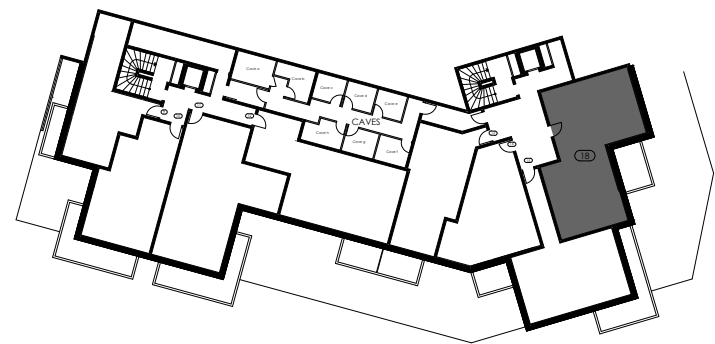

Les Cordettes

SAVOIE - TARENNAISE

Appt. 18 - 69.14m²

NIVEAU 1

Séjour - Cuisine :	29.21m ²
Chambre 1:	10.53m ²
Chambre 2:	8.55m ²
Chambre 3:	5.79m ²
Hall:	8.76m ²
SdB:	4.60m ²
WC:	1.70m ²
Balcon:	7.81m ²