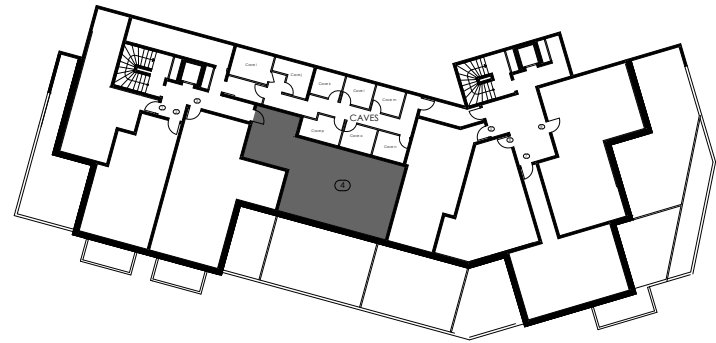

Les Cordettes

SAVOIE - TARENNAISE

7/12/09

Appt. 4 - 64.15m²

NIVEAU 0

Séjour - Cuisine :	25.61m ²
Chambre 1:	7.72m ²
Chambre 2:	6.10 m ²
Hall:	16.66m ²
SdB:	3.76m ²
SdB:	2.63m ²
WC:	1.67m ²

Terrasse: 47.17m²